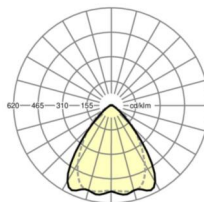

Механика

цвет корпуса	серебристый/ белый алюминий RAL 9006
размеры (LxWxH/DxH)	1531mm x 55mm x 37mm
вес (нетто)	1.65kg
Вид монтажа	сборка трековых систем, световая структура

DEEP-LINK

<https://www.regiolux.de/ru/article/19530004015>

Ссылка	LED 4000lm 840
ηLB	100 %
Φ ↓/↑	98 % / 2 %
UGR поп./вдоль	18.5 / 19.1

размеры

L	1531 mm	Длина
B	55 mm	Ширина
H	37 mm	Высота